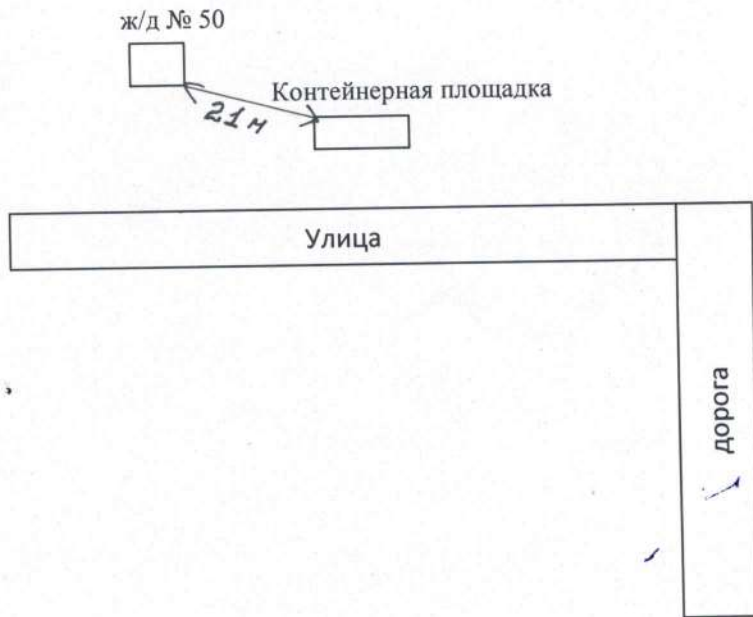

**Схема
расположения контейнерной площадки
в с. Остров.**