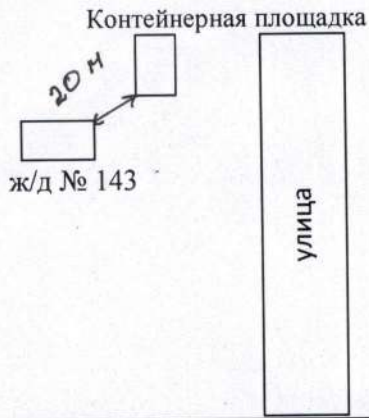

**Схема
расположения контейнерной площадки
село Троицкое.**